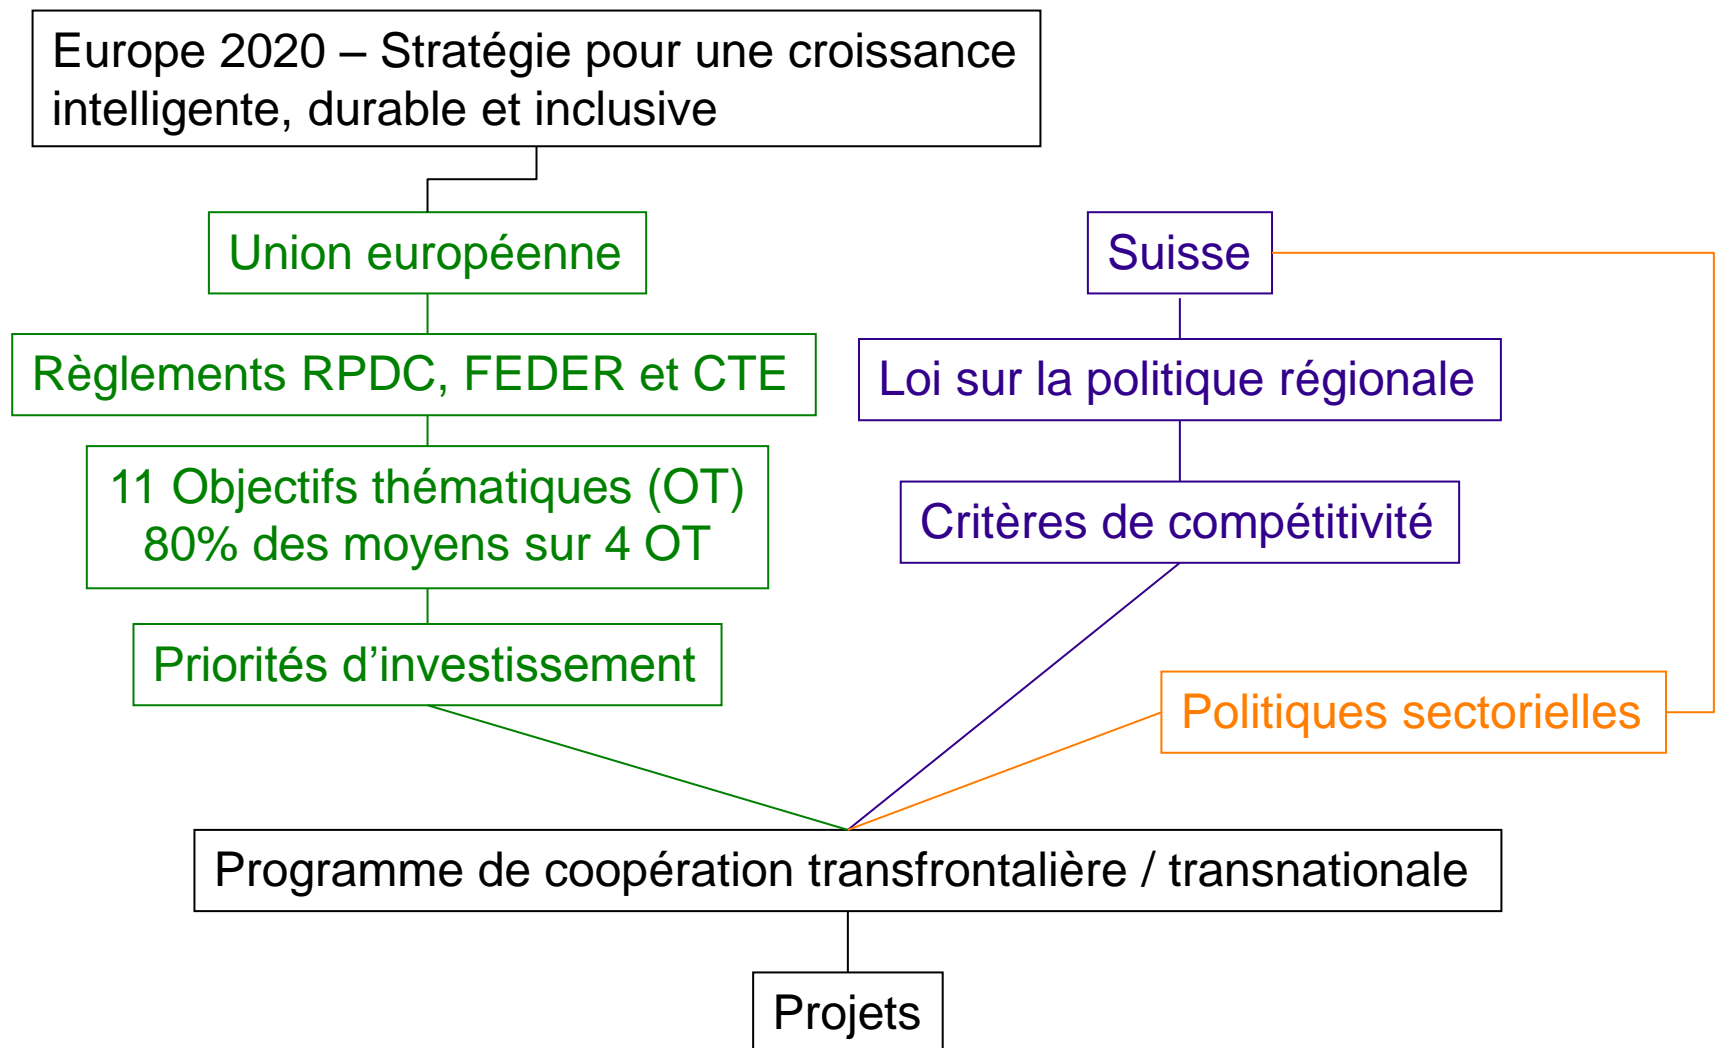

# regiosuisse

Netzwerkstelle Regionalentwicklung  
Centre du réseau de développement régional  
Centro della rete di sviluppo regionale  
Center da la rait per il svilup regional

## Interreg V-A

Dicembre 15, 2015, Milano

François Parvex, regionsuisse

Eine NRP-Initiative von

Schweizerische Eidgenossenschaft  
Confédération suisse  
Confederazione Svizzera  
Confederaziun svizra

Staatssekretariat für Wirtschaft SECO

## CTE : schéma de principe Suisse – EU